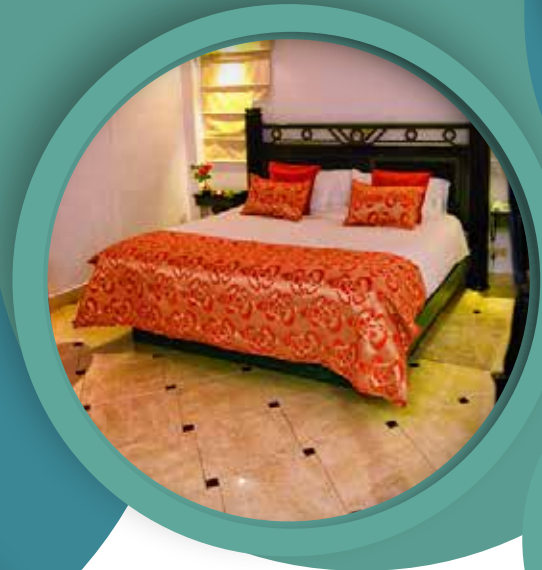

Suites

- Cama Queen Size
- Baño privado con agua caliente
- TV Cable
- Equipo de sonido
- Sofá
- WiFi
- Parqueadero
- Mini-nevera
- Jacuzzi

Tarifa incluye:

- Plan 3 comidas a la habitación
  Desayuno, Almuerzo, Cena
- Kit de limpieza personal.
- Kit de limpieza y desinfección para Suite.

Forma de pago:

- Tarifa pre-pagada por las 13 noches
- Aceptamos Visa, MasterCard y Diners
  Crédito hasta 12 meses con intereses
- Transferencia o depósito bancario

MOTEL LOUNGE
ibiza
TUS SENTIDOS AL LIMITE

$39⁵⁰

SUITE INDIVIDUAL:

13 noches 1 persona

Total $513⁵⁰ Inc. IVA

$70⁰⁰

SUITE DOBLE:

(1 cama queen size)

13 noches x 2 personas

Total $910⁰⁰ Inc. IVA

Niños menores de 2 años no pagan.
Descuentos para menores de 12 años
* Sujeto disponibilidad

Estamos ubicados a 500 metros al sur del Terminal Terrestre Carcelén, con vías de acceso desde el Aeropuerto Internacional por la Vía a Collas y Ruta Viva – Simón Bolívar; además de tener Hospitales públicos y privados cercanos.

Tenemos 35 años de experiencia, brindando el mejor servicio y calidad dentro de nuestras instalaciones. Somos el Motel con más años de experiencia en la ciudad de Quito.